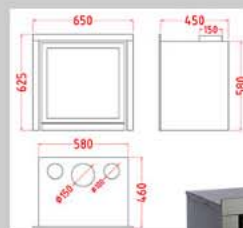

C - 110

CARACTERÍSTICAS:

Dimensões: 650 mm x 625 mm x 460

Saída de fumes: Ø 150 mm

Ventilador: c/ variador de velocidade

Peso: 87 Kg

Potencia: 9,7 Kw