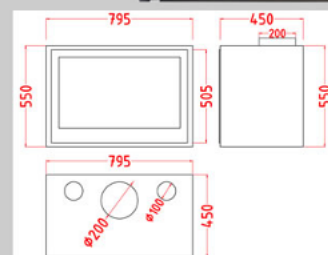

Dimensões: 920 mm x 625 mm x 540
Saída de fumos: Ø 200 mm
Ventilador: c/ variador de velocidade
Peso: 131 Kg
Potencia: 10,5 Kw

C - 1000

CARACTERÍSTICAS:

Dimensões: 1000 mm x 485 mm x 540
 Saída de fumos: Ø 250 mm
 Ventilador: opcional
 Peso: 165 Kg
 Potencia: 12,5 Kw

C - 1000DF

CARACTERÍSTICAS:

Dimensões: 1000 mm x 485 mm x 620
 Saída de fumos: Ø 250 mm
 Ventilador: opcional
 Peso: 190 Kg
 Potencia: 11 Kw

C - 550V

CARACTERÍSTICAS:

Dimensões: 950 mm x 540 mm x 540
Saída de fumos: Ø 250 mm
Ventilador: opcional
Peso: 167 Kg
Potencia: 9,8 Kw

C - 850

CARACTERÍSTICAS:

Dimensões: 840 mm x 730 mm x 540
Saída de fumos: Ø 250 mm
Ventilador: opcional
Peso: 187 Kg
Potencia: 10,5 Kw

C - 270

CARACTERÍSTICAS:

Dimensões: 700 mm x 550 mm x 450
Saída de fumes: Ø 180 mm
Ventilador: c/ variador de velocidade
Peso: 93 Kg
Potencia: 11,7 Kw

C - 280

CARACTERÍSTICAS:

Dimensões: 800 mm x 550 mm x 450
Saída de fumes: Ø 200 mm
Ventilador: c/ variador de velocidade
Peso: 101 Kg
Potencia: 12,2 Kw

C - 290

CARACTERÍSTICAS:

Dimensões: 900 mm x 550 mm x 450
Saída de fumos: Ø 200 mm
Ventilador: c/ variador de velocidade
Peso: 112 Kg
Potencia: 12,5 Kw