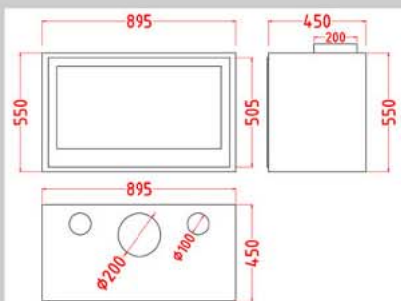

Dimensões: 920 mm x 625 mm x 540
Saída de fumos: Ø 200 mm
Ventilador: c/ variador de velocidade
Peso: 131 Kg
Potencia: 10,5 Kw

C - 1000

CARACTERÍSTICAS:

Dimensões: 1000 mm x 485 mm x 540
 Saída de fumos: Ø 250 mm
 Ventilador: opcional
 Peso: 165 Kg
 Potencia: 12,5 Kw

C - 1000DF

CARACTERÍSTICAS:

Dimensões: 1000 mm x 485 mm x 620
 Saída de fumos: Ø 250 mm
 Ventilador: opcional
 Peso: 190 Kg
 Potencia: 11 Kw

C - 550V

CARACTERÍSTICAS:

Dimensões: 950 mm x 540 mm x 540
Saída de fumos: Ø 250 mm
Ventilador: opcional
Peso: 167 Kg
Potencia: 9,8 Kw

C - 850

CARACTERÍSTICAS:

Dimensões: 840 mm x 730 mm x 540
Saída de fumos: Ø 250 mm
Ventilador: opcional
Peso: 187 Kg
Potencia: 10,5 Kw

C - 270

CARACTERÍSTICAS:

Dimensões: 700 mm x 550 mm x 450
Saída de fumes: Ø 180 mm
Ventilador: c/ variador de velocidade
Peso: 93 Kg
Potencia: 11,7 Kw

C - 280

CARACTERÍSTICAS:

Dimensões: 800 mm x 550 mm x 450
Saída de fumes: Ø 200 mm
Ventilador: c/ variador de velocidade
Peso: 101 Kg
Potencia: 12,2 Kw

C - 290

CARACTERÍSTICAS:

Dimensões: 900 mm x 550 mm x 450
Saída de fumos: Ø 200 mm
Ventilador: c/ variador de velocidade
Peso: 112 Kg
Potencia: 12,5 Kw