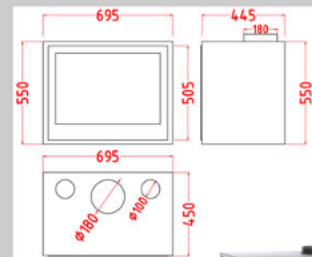

Dimensões: 920 mm x 625 mm x 540
Saída de fumos: Ø 200 mm
Ventilador: c/ variador de velocidade
Peso: 131 Kg
Potencia: 10,5 Kw

C - 1000

CARACTERÍSTICAS:

Dimensões: 1000 mm x 485 mm x 540
 Saída de fumos: Ø 250 mm
 Ventilador: opcional
 Peso: 165 Kg
 Potencia: 12,5 Kw

C - 1000DF

CARACTERÍSTICAS:

Dimensões: 1000 mm x 485 mm x 620
 Saída de fumos: Ø 250 mm
 Ventilador: opcional
 Peso: 190 Kg
 Potencia: 11 Kw

C - 550V

CARACTERÍSTICAS:

Dimensões: 950 mm x 540 mm x 540
Saída de fumos: Ø 250 mm
Ventilador: opcional
Peso: 167 Kg
Potencia: 9,8 Kw

C - 850

CARACTERÍSTICAS:

Dimensões: 840 mm x 730 mm x 540
Saída de fumos: Ø 250 mm
Ventilador: opcional
Peso: 187 Kg
Potencia: 10,5 Kw

C - 270

CARACTERÍSTICAS:

Dimensões: 700 mm x 550 mm x 450
Saída de fumes: Ø 180 mm
Ventilador: c/ variador de velocidade
Peso: 93 Kg
Potencia: 11,7 Kw

C - 280

CARACTERÍSTICAS:

Dimensões: 800 mm x 550 mm x 450
Saída de fumes: Ø 200 mm
Ventilador: c/ variador de velocidade
Peso: 101 Kg
Potencia: 12,2 Kw

C - 290

CARACTERÍSTICAS:

Dimensões: 900 mm x 550 mm x 450
Saída de fumos: Ø 200 mm
Ventilador: c/ variador de velocidade
Peso: 112 Kg
Potencia: 12,5 Kw