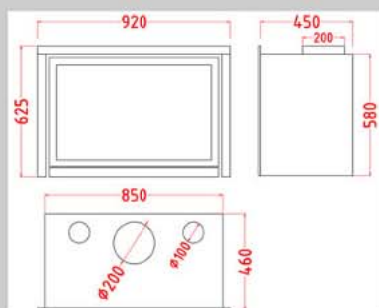

C - 130

CARACTERÍSTICAS:

Dimensões: 770 mm x 550 mm x 450
Saída de fumes: Ø 180 mm
Ventilador: s/ ventilador
Peso: 90 Kg
Potencia: 11,7 Kw

C - 110

CARACTERÍSTICAS:

Dimensões: 650 mm x 625 mm x 460

Saída de fumes: Ø 150 mm

Peso: 102 Kg

Potencia: 11,7 Kw

C - 180

CARACTERÍSTICAS:

Dimensões: 920 mm x 625 mm x 460
Saída de fumos: Ø 200 mm
Ventilador: c/ variador de velocidade
Peso: 122 Kg
Potencia: 12 Kw

C - 180DF

CARACTERÍSTICAS:

Dimensões: 920 mm x 625 mm x 540
Saída de fumos: Ø 200 mm
Ventilador: c/ variador de velocidade
Peso: 131 Kg
Potencia: 10,5 Kw

C - 1000

CARACTERÍSTICAS:

Dimensões: 1000 mm x 485 mm x 540
 Saída de fumos: Ø 250 mm
 Ventilador: opcional
 Peso: 165 Kg
 Potencia: 12,5 Kw

C - 1000DF

CARACTERÍSTICAS:

Dimensões: 1000 mm x 485 mm x 620
 Saída de fumos: Ø 250 mm
 Ventilador: opcional
 Peso: 190 Kg
 Potencia: 11 Kw

C - 550V

CARACTERÍSTICAS:

Dimensões: 950 mm x 540 mm x 540
Saída de fumos: Ø 250 mm
Ventilador: opcional
Peso: 167 Kg
Potencia: 9,8 Kw