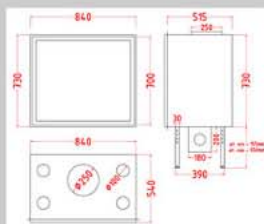

Dimensões: 920 mm x 625 mm x 540
Saída de fumos: Ø 200 mm
Ventilador: c/ variador de velocidade
Peso: 131 Kg
Potencia: 10,5 Kw

C - 1000

CARACTERÍSTICAS:

Dimensões: 1000 mm x 485 mm x 540
 Saída de fumos: Ø 250 mm
 Ventilador: opcional
 Peso: 165 Kg
 Potencia: 12,5 Kw

C - 1000DF

CARACTERÍSTICAS:

Dimensões: 1000 mm x 485 mm x 620
 Saída de fumos: Ø 250 mm
 Ventilador: opcional
 Peso: 190 Kg
 Potencia: 11 Kw

C - 550V

CARACTERÍSTICAS:

Dimensões: 950 mm x 540 mm x 540
Saída de fumos: Ø 250 mm
Ventilador: opcional
Peso: 167 Kg
Potencia: 9,8 Kw

C - 850

CARACTERÍSTICAS:

Dimensões: 840 mm x 730 mm x 540
Saída de fumos: Ø 250 mm
Ventilador: opcional
Peso: 187 Kg
Potencia: 10,5 Kw

C - 270

CARACTERÍSTICAS:

Dimensões: 700 mm x 550 mm x 450
Saída de fumes: Ø 180 mm
Ventilador: c/ variador de velocidade
Peso: 93 Kg
Potencia: 11,7 Kw

C - 280

CARACTERÍSTICAS:

Dimensões: 800 mm x 550 mm x 450
Saída de fumes: Ø 200 mm
Ventilador: c/ variador de velocidade
Peso: 101 Kg
Potencia: 12,2 Kw

C - 290

CARACTERÍSTICAS:

Dimensões: 900 mm x 550 mm x 450
Saída de fumos: Ø 200 mm
Ventilador: c/ variador de velocidade
Peso: 112 Kg
Potencia: 12,5 Kw