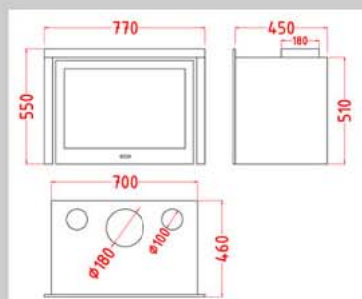

C - 130

CARACTERÍSTICAS:

Dimensões: 770 mm x 550 mm x 450
Saída de fumes: Ø 180 mm
Ventilador: s/ ventilador
Peso: 90 Kg
Potencia: 11,7 Kw

C - 110

CARACTERÍSTICAS:

Dimensões: 650 mm x 625 mm x 460

Saída de fumes: Ø 150 mm

Peso: 102 Kg

Potencia: 11,7 Kw

C - 180

CARACTERÍSTICAS:

Dimensões: 920 mm x 625 mm x 460
Saída de fumos: Ø 200 mm
Ventilador: c/ variador de velocidade
Peso: 122 Kg
Potencia: 12 Kw

C - 180DF

CARACTERÍSTICAS:

Dimensões: 920 mm x 625 mm x 540
Saída de fumos: Ø 200 mm
Ventilador: c/ variador de velocidade
Peso: 131 Kg
Potencia: 10,5 Kw

C - 1000

CARACTERÍSTICAS:

Dimensões: 1000 mm x 485 mm x 540
 Saída de fumos: Ø 250 mm
 Ventilador: opcional
 Peso: 165 Kg
 Potencia: 12,5 Kw

C - 1000DF

CARACTERÍSTICAS:

Dimensões: 1000 mm x 485 mm x 620
 Saída de fumos: Ø 250 mm
 Ventilador: opcional
 Peso: 190 Kg
 Potencia: 11 Kw

C - 550V

CARACTERÍSTICAS:

Dimensões: 950 mm x 540 mm x 540
Saída de fumos: Ø 250 mm
Ventilador: opcional
Peso: 167 Kg
Potencia: 9,8 Kw