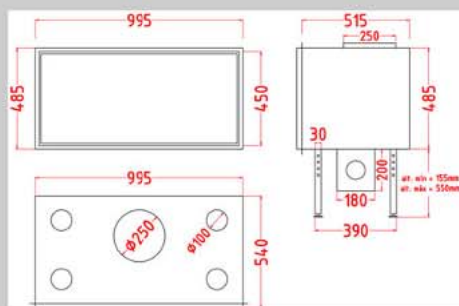

Dimensões: 920 mm x 625 mm x 540
Saída de fumos: Ø 200 mm
Ventilador: c/ variador de velocidade
Peso: 131 Kg
Potencia: 10,5 Kw

C - 1000

CARACTERÍSTICAS:

Dimensões: 1000 mm x 485 mm x 540
 Saída de fumos: Ø 250 mm
 Ventilador: opcional
 Peso: 165 Kg
 Potencia: 12,5 Kw

C - 1000DF

CARACTERÍSTICAS:

Dimensões: 1000 mm x 485 mm x 620
 Saída de fumos: Ø 250 mm
 Ventilador: opcional
 Peso: 190 Kg
 Potencia: 11 Kw

C - 550V

CARACTERÍSTICAS:

Dimensões: 950 mm x 540 mm x 540
Saída de fumos: Ø 250 mm
Ventilador: opcional
Peso: 167 Kg
Potencia: 9,8 Kw

C - 850

CARACTERÍSTICAS:

Dimensões: 840 mm x 730 mm x 540
Saída de fumos: Ø 250 mm
Ventilador: opcional
Peso: 187 Kg
Potencia: 10,5 Kw

C - 270

CARACTERÍSTICAS:

Dimensões: 700 mm x 550 mm x 450
Saída de fumes: Ø 180 mm
Ventilador: c/ variador de velocidade
Peso: 93 Kg
Potencia: 11,7 Kw

C - 280

CARACTERÍSTICAS:

Dimensões: 800 mm x 550 mm x 450
Saída de fumes: Ø 200 mm
Ventilador: c/ variador de velocidade
Peso: 101 Kg
Potencia: 12,2 Kw

C - 290

CARACTERÍSTICAS:

Dimensões: 900 mm x 550 mm x 450
Saída de fumos: Ø 200 mm
Ventilador: c/ variador de velocidade
Peso: 112 Kg
Potencia: 12,5 Kw