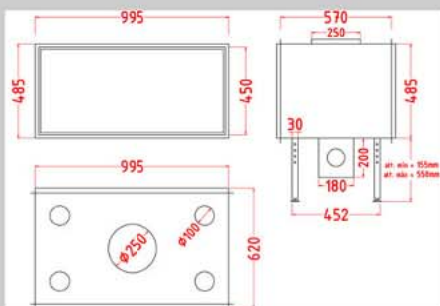

Peso: 102 Kg

Potencia: 11,7 Kw

C - 180

CARACTERÍSTICAS:

Dimensões: 920 mm x 625 mm x 460
Saída de fumos: Ø 200 mm
Ventilador: c/ variador de velocidade
Peso: 122 Kg
Potencia: 12 Kw

C - 180DF

CARACTERÍSTICAS:

Dimensões: 920 mm x 625 mm x 540
Saída de fumos: Ø 200 mm
Ventilador: c/ variador de velocidade
Peso: 131 Kg
Potencia: 10,5 Kw

C - 1000

CARACTERÍSTICAS:

Dimensões: 1000 mm x 485 mm x 540
 Saída de fumos: Ø 250 mm
 Ventilador: opcional
 Peso: 165 Kg
 Potencia: 12,5 Kw

C - 1000DF

CARACTERÍSTICAS:

Dimensões: 1000 mm x 485 mm x 620
 Saída de fumos: Ø 250 mm
 Ventilador: opcional
 Peso: 190 Kg
 Potencia: 11 Kw

C - 550V

CARACTERÍSTICAS:

Dimensões: 950 mm x 540 mm x 540
Saída de fumos: Ø 250 mm
Ventilador: opcional
Peso: 167 Kg
Potencia: 9,8 Kw

C - 850

CARACTERÍSTICAS:

Dimensões: 840 mm x 730 mm x 540
Saída de fumos: Ø 250 mm
Ventilador: opcional
Peso: 187 Kg
Potencia: 10,5 Kw

C - 270

CARACTERÍSTICAS:

Dimensões: 700 mm x 550 mm x 450
Saída de fumes: Ø 180 mm
Ventilador: c/ variador de velocidade
Peso: 93 Kg
Potencia: 11,7 Kw