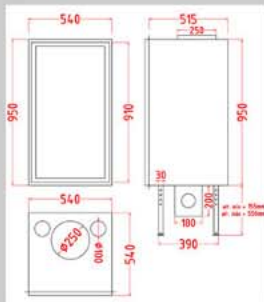

Dimensões: 920 mm x 625 mm x 540
Saída de fumos: Ø 200 mm
Ventilador: c/ variador de velocidade
Peso: 131 Kg
Potencia: 10,5 Kw

C - 1000

CARACTERÍSTICAS:

Dimensões: 1000 mm x 485 mm x 540
 Saída de fumos: Ø 250 mm
 Ventilador: opcional
 Peso: 165 Kg
 Potencia: 12,5 Kw

C - 1000DF

CARACTERÍSTICAS:

Dimensões: 1000 mm x 485 mm x 620
 Saída de fumos: Ø 250 mm
 Ventilador: opcional
 Peso: 190 Kg
 Potencia: 11 Kw

C - 550V

CARACTERÍSTICAS:

Dimensões: 950 mm x 540 mm x 540
Saída de fumos: Ø 250 mm
Ventilador: opcional
Peso: 167 Kg
Potencia: 9,8 Kw

C - 850

CARACTERÍSTICAS:

Dimensões: 840 mm x 730 mm x 540
Saída de fumos: Ø 250 mm
Ventilador: opcional
Peso: 187 Kg
Potencia: 10,5 Kw

C - 270

CARACTERÍSTICAS:

Dimensões: 700 mm x 550 mm x 450
Saída de fumes: Ø 180 mm
Ventilador: c/ variador de velocidade
Peso: 93 Kg
Potencia: 11,7 Kw

C - 280

CARACTERÍSTICAS:

Dimensões: 800 mm x 550 mm x 450
Saída de fumes: Ø 200 mm
Ventilador: c/ variador de velocidade
Peso: 101 Kg
Potencia: 12,2 Kw

C - 290

CARACTERÍSTICAS:

Dimensões: 900 mm x 550 mm x 450
Saída de fumos: Ø 200 mm
Ventilador: c/ variador de velocidade
Peso: 112 Kg
Potencia: 12,5 Kw