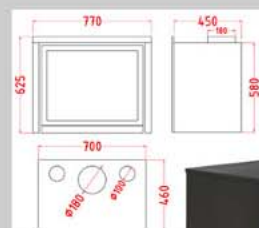

C - 130

CARACTERÍSTICAS:

Dimensões: 770 mm x 550 mm x 450
Saída de fumes: Ø 180 mm
Ventilador: s/ ventilador
Peso: 90 Kg
Potencia: 11,7 Kw

C - 110

CARACTERÍSTICAS:

Dimensões: 650 mm x 625 mm x 460

Saída de fumes: Ø 150 mm

Ventilador: c/ variador de velocidade

Peso: 87 Kg

Potencia: 9,7 Kw

C - 140

CARACTERÍSTICAS:

Dimensões: 770 mm x 625 mm x 460

Saída de fumes: Ø 180 mm

Ventilador: c/ variador de velocidade

Peso: 102 Kg

Potencia: 11,7 Kw

C - 180

CARACTERÍSTICAS:

Dimensões: 920 mm x 625 mm x 460
Saída de fumos: Ø 200 mm
Ventilador: c/ variador de velocidade
Peso: 122 Kg
Potencia: 12 Kw

C - 180DF

CARACTERÍSTICAS:

Dimensões: 920 mm x 625 mm x 540
Saída de fumos: Ø 200 mm
Ventilador: c/ variador de velocidade
Peso: 131 Kg
Potencia: 10,5 Kw

C - 1000

CARACTERÍSTICAS:

Dimensões: 1000 mm x 485 mm x 540
 Saída de fumos: Ø 250 mm
 Ventilador: opcional
 Peso: 165 Kg
 Potencia: 12,5 Kw