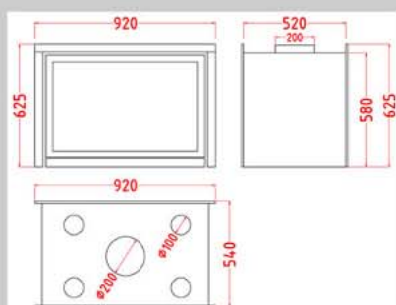

C - 130

CARACTERÍSTICAS:

Dimensões: 770 mm x 550 mm x 450
Saída de fumes: Ø 180 mm
Ventilador: s/ ventilador
Peso: 90 Kg
Potencia: 11,7 Kw

C - 110

CARACTERÍSTICAS:

Dimensões: 650 mm x 625 mm x 460

Saída de fumes: Ø 150 mm

Peso: 102 Kg

Potencia: 11,7 Kw

C - 180

CARACTERÍSTICAS:

Dimensões: 920 mm x 625 mm x 460
Saída de fumos: Ø 200 mm
Ventilador: c/ variador de velocidade
Peso: 122 Kg
Potencia: 12 Kw

C - 180DF

CARACTERÍSTICAS:

Dimensões: 920 mm x 625 mm x 540
Saída de fumos: Ø 200 mm
Ventilador: c/ variador de velocidade
Peso: 131 Kg
Potencia: 10,5 Kw

C - 1000

CARACTERÍSTICAS:

Dimensões: 1000 mm x 485 mm x 540
 Saída de fumos: Ø 250 mm
 Ventilador: opcional
 Peso: 165 Kg
 Potencia: 12,5 Kw

C - 1000DF

CARACTERÍSTICAS:

Dimensões: 1000 mm x 485 mm x 620
 Saída de fumos: Ø 250 mm
 Ventilador: opcional
 Peso: 190 Kg
 Potencia: 11 Kw

C - 550V

CARACTERÍSTICAS:

Dimensões: 950 mm x 540 mm x 540
Saída de fumos: Ø 250 mm
Ventilador: opcional
Peso: 167 Kg
Potencia: 9,8 Kw